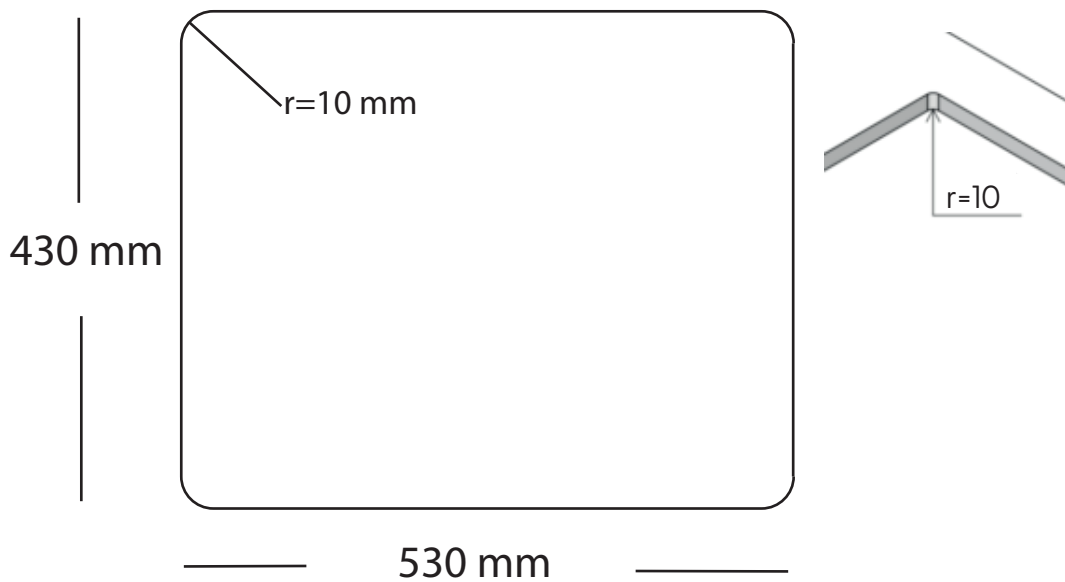

## Udskæringsmål

Varenr.: 10201  
VVS-nr.: 689310005

Godstykkelse: 1,0 mm  
Min. skabsbredde: 600 mm

Fikseringsclips til nedfældning medfølger

# LAVABO®

UDSKÆRINGSMÅL Nedfældning  
AUSSPARURNG Einbau  
CUTOUT Normal instalation

UDSKÆRINGSMÅL Planlimning  
AUSSPARURNG Flächenbündig  
CUTOUT Flush mount