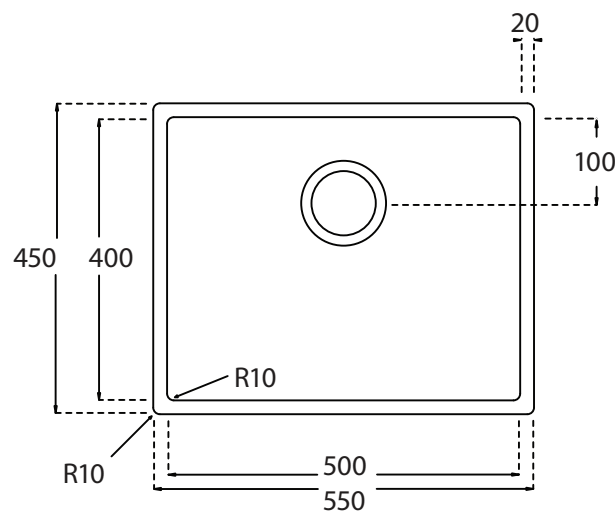

## Udskæringsmål

Varenr.: 10201  
VVS-nr.: 689310005

Godstykkelse: 1,0 mm  
Min. skabsbredde: 600 mm

Fikseringsclips til nedfældning medfølger

# LAVABO®

UDSKÆRINGSMÅL Nedfældning  
AUSSPARURNG Einbau  
CUTOUT Normal instalation

UDSKÆRINGSMÅL Planlimning  
AUSSPARURNG Flächenbündig  
CUTOUT Flush mount